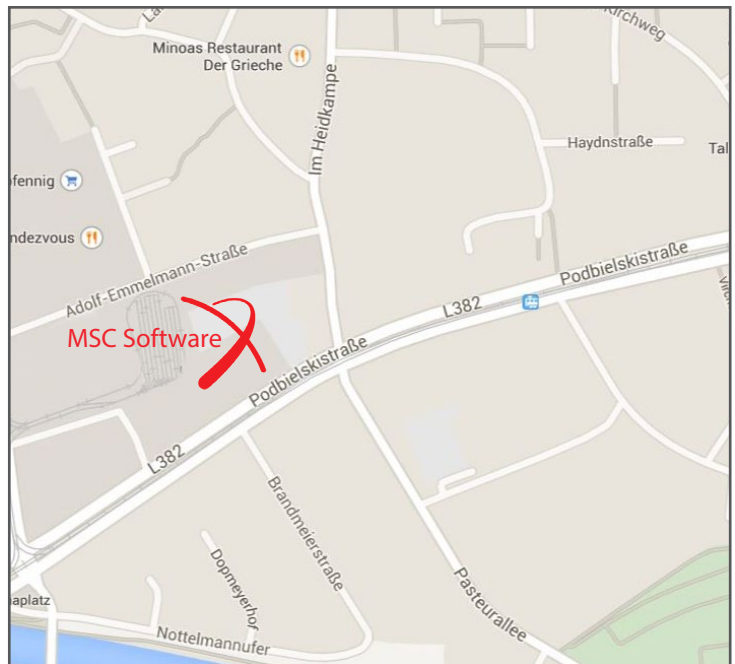

Anschrift

MSC Software GmbH

c/o Regus Hannover Podbielskistrasse GmbH & Co. KG.

Podbielskistraße 333

30659 Hannover

Mit dem Auto

Von der Autobahn (A7, A2) zur A37 in Richtung Hannover. Verlassen Sie die A37 (Messeschnellweg) am Weidetor, verlassen Sie den Kreisverkehr bei der ersten Ausfahrt in Richtung Bothfeld / Langenhagen, bei der dritten Ampel nach rechts. Überqueren Sie den Mittellandkanal an der Noltemeyerbrücke, dann wenden Sie an der ersten Ampel. Das Büro befindet sich neben der Shell-Tankstelle.

Mit der Straßenbahn

Vom Hauptbahnhof mit der Linie 3, 7 oder 9 bis Altwarmbuechen, Fasanenkrug oder Schierholz. Verlassen Sie die Straßenbahn an der Haltestelle „Noltemeyerbrücke“. Gehen Sie 400 m in Fahrtrichtung. Das Büro befindet sich auf der linken Seite neben der Shell-Tankstelle.

Öffentliche Verkehrsbetriebe Hannover:

www.uestra.de

Kontakt

MSC Software GmbH, Am Moosfeld 13, 81829 München

Telefon: 49 89 431 987 0 ■ info.de@mscsoftware.com ■ www.mscsoftware.com/de